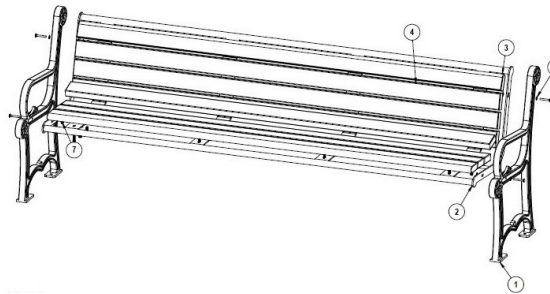

Overall Dimensions

Parts & Assembly.

8	33-05-0008	218. 191 Материал (22)	33
8	33-02-0054	218. x 1-1/4. 198 болт 22	35
1	33-03-0015	218. Крест НШ (22)	4
6	33-02-0023	218. x 5-1/4. Салтырбе болт (22)	4
2	33-05-0001	218. 191 Материал (22)	8
4	СЫЛАЕ-5X4-В 5X4-В' СЫМӨЕ-5X4-В' ол ВЫИӨЕ-5X4-В' СДӨӨӨЕ	СЫӨАӨЕСЫӨСӨУ 198 БО1ӨА (8) Ы19К-198 БО1ӨА (8) 5 X 4 СЫӨӨУ 198 БО1ӨА (8) 5 X 4 Ы19К-198 БО1ӨА (8) 5 X 4 СЫӨӨУ 198 БО1ӨА (8) 5 X 4	8
3	ГВ' ол СЫЛАӨ-5X4В-ТВ 5X4В-ТВ' СЫМӨӨЕ-5X4В- ВЫИӨӨЕ-5X4В-ТВ' СДӨӨӨЕ	198 БО1ӨА (8) ол 5 X 4 СЫӨАӨЕСЫӨСӨУ Ы19ИӨӨӨЕ Ы19К-198 БО1ӨА (8) 5 X 4 СЫӨӨУ Ы19ИӨӨӨЕ Ы19К-198 БО1ӨА (8) 5 X 4 СЫӨӨУ Ы19ИӨӨӨЕ Ы19К-198 БО1ӨА (8) 5 X 4 СЫӨӨУ	5
5	1-10-1-0543	2218218 198. 2218 198. 2218	1
4	11-01-СV213	2218 198. 2218 198. 2218	5
ЦЕН ИО	Ы194ИО	ДЕСКРИПЦИОН	О1А

1/2" Socket Wrench

Tape Measure

Level

Recommended Surface Mount Hardware:
3/8" x 3-1/2" Concrete Expansion Anchor Bolts
(Not Included)

Warning: Over tightening of the Lag Bolts may result in cracking and/or stripping out of the Planks.