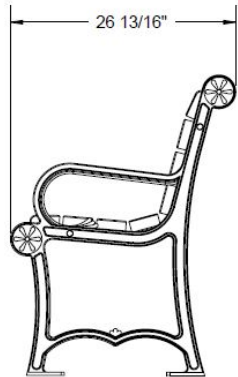

Overall Dimensions

Parts & Assembly.

8	33-05-0008	218. 191 Материал (22)	33
8	33-02-0054	218. x 1-1/4. 198 болт 22	35
1	33-03-0015	218. Крест НШ (22)	4
6	33-02-0023	218. x 5-1/4. Салтырбе болт (22)	4
2	33-05-0001	218. 191 Материал (22)	8
4	СЫЛАЕ-5X4-В 5X4-В' СЫМӨЕ-5X4-В' ол ВЫИӨЕ-5X4-В' СДӨӨӨЕ	СЫӨАӨЕСЫӨСӨУ 198 БО1ӨА (8) Ы19К-198 БО1ӨА (8) 5 X 4 СЫӨӨУ 198 БО1ӨА (8) 5 X 4 Ы19К-198 БО1ӨА (8) 5 X 4 СЫӨӨУ 198 БО1ӨА (8) 5 X 4	8
3	ГВ' ол СЫЛАӨ-5X4В-ТВ 5X4В-ТВ' СЫМӨӨЕ-5X4В- ВЫИӨӨЕ-5X4В-ТВ' СДӨӨӨЕ	198 БО1ӨА (8) ол 5 X 4 СЫӨАӨЕСЫӨСӨУ Ы19ИӨӨӨЕ Ы19К-198 БО1ӨА (8) 5 X 4 СЫӨӨУ Ы19ИӨӨӨЕ Ы19К-198 БО1ӨА (8) 5 X 4 СЫӨӨУ Ы19ИӨӨӨЕ Ы19К-198 БО1ӨА (8) 5 X 4 СЫӨӨУ	5
5	1-10-1-0543	2218218 198. 2218 198. 2218	1
4	11-01-СV213	2218 198. 2218 198. 2218	5
ЦЕН ИО	Ы194ИО	ДЕСКРИПЦИОН	О1А

1/2" Socket Wrench

Tape Measure

Level

Recommended Surface Mount Hardware:
3/8" x 3-1/2" Concrete Expansion Anchor Bolts
(Not Included)

Warning: Over tightening of the Lag Bolts may result in cracking and/or stripping out of the Planks.